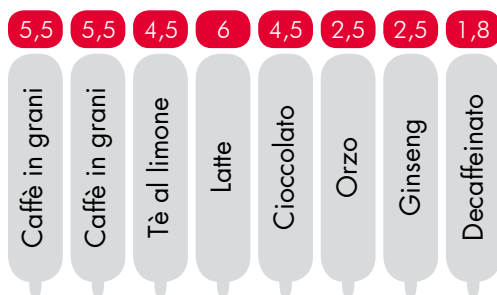

Caratteristiche

Altezza	1830 mm
Larghezza	600 mm
Profondità	760 mm
Profondità porta aperta	1250 mm
Peso	135 kg

Zucchero	erogato nel bicchiere
Zona di distribuzione	chiusa da sportello
Display	13,3 Touchscreen Full HD

Opera Touch Doppio Espresso

cod. 968109

N° bicchieri	300 + 650
Diametro	70/71 mm
N° contenitori	9
N° selezioni	fino a 56
N° palette	950
Caldaia	2 (ES 2 CC - IN 0.5 CC)

Accessori inclusi

Kit introduzione moneta a slitta

Kit macine autoregolanti

Prodotti Lt

90 mm

DOPPIO ESPRESSO

GRUPPO CAFFÈ 24000

2 CALDAIE

SELEZIONE TOUCH SCREEN

BLUERED KIT E APP