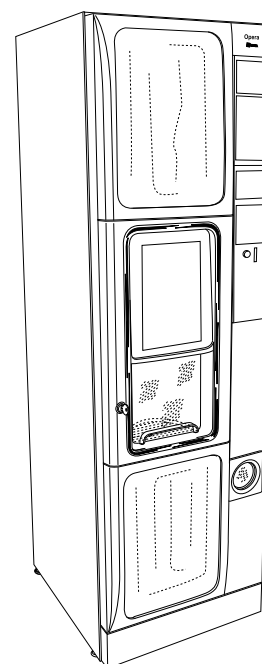

Caratteristiche

Altezza	1830 mm
Larghezza	600 mm
Profondità	760 mm
Profondità porta aperta	1250 mm
Peso	135 kg

Zucchero	erogato nel bicchiere
Zona di distribuzione	chiusa da sportello
Display	13,3 Touchscreen Full HD

Opera Touch Doppio Espresso

cod. 968109

N° bicchieri	300 + 650
Diametro	70/71 mm
N° contenitori	9
N° selezioni	fino a 56
N° palette	950
Caldaia	2 (ES 2 CC - IN 0.5 CC)

Accessori inclusi

Kit introduzione moneta a slitta

Kit macine autoregolanti

Prodotti Lt

90 mm

DOPPIO ESPRESSO

GRUPPO CAFFÈ 24000

2 CALDAIE

SELEZIONE TOUCH SCREEN

BLUERED KIT E APP